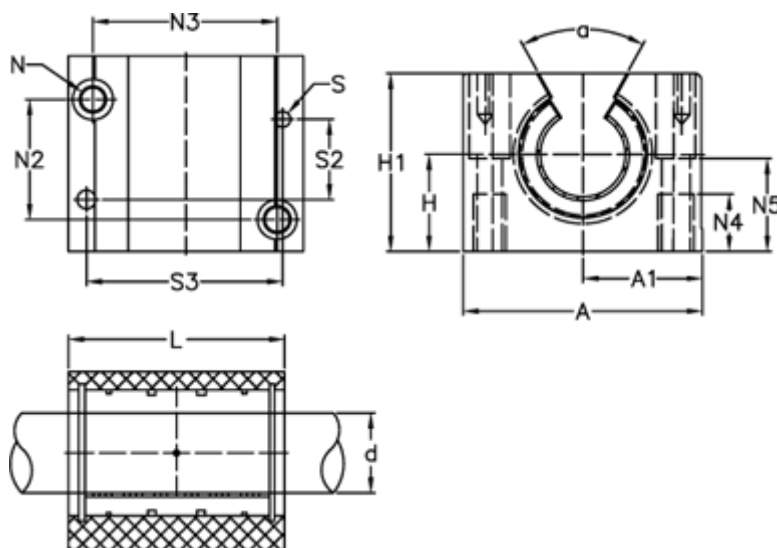

Varenummer: 503103014  
 Beskrivelse: Lejeblok PMNC 30 F  
 monteret med glidebøsning

## Mål

A = 87	N3 = 68.15
a = 60 grader	N4 = 22
A1 = 43.5	N5 = 34.0
H = 35	S = 6
H1 = 60	S2 = 30
L = 79	S3 = 72
N = M10 x 1,5	Statisk belastning (kg) = 2142
N2 = 45.15	Vægt (kg) = 0.831